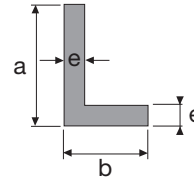

“ELLE” a spigoli vivi

EURONORM 10025
UNI EU 57

Laminati

a x b x e mm.	peso kg/m.
20 x 12 x 4	0,88
25 x 15 x 4,5	1,25
30 x 17,5 x 5	1,67
35 x 20 x 5,5	2,14
40 x 22 x 6	2,64
45 x 30 x 6,5	3,50